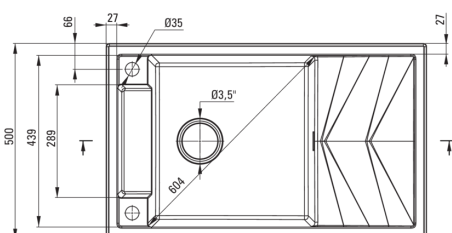

MAGNETIC

Chiuvetă magnetică din granit, 1-cuvă cu picurător

Codul produsului: ZRM_S113

Culoarea: gri metalic

Chiuvetă

Finisaj	gri metalic
Tipul suprafeței	mat
Material	granit
Metoda de instalare	cu montare încastrată
Număr de cuve	1
Lățimea minimă a dulapului [mm]	600
Lățime [mm]	500
Lungimea [mm]	820
Înălțime [mm]	219
Adâncimea cuvei [mm]	205
Lungimea conturului [mm]	800
Lățimea conturului [mm]	480
Reversibil	Da
Dotat cu accesorii	Da
Număr de orificii	2

Sifon

Finisaj	oțel
Tipul dopului	automat
Sifon pentru economie de spațiu	Da
Sifon telescopic	Da
Posibilitate de racordare a unei mașini de spălat vase/ rufe	Da

Caracteristici:

- Proprietățile granitului Deante: rezistență la impact, temperatură ridicată, decolorare, șoc termic - conform standardului EN 13310
- Chiuveta este dotată cu accesorii de racordare la mașina de spălat vase
- Accesorii cu închidere automată a rigolei
- Proprietățile hidrofobe resping moleculele de apă.
- Finisajul îmbogățit cu ioni de argint adaugă proprietăți antiseptice.
- Chiuvetă reversibilă – posibilitate de instalare a cuvei pe partea stângă sau pe partea dreaptă
- Agent de curățare special, sigur pentru suprafețele curățate
- Sifon pentru economie de spațiu, care înlesnește sortarea reziduurilor
- Cea mai lungă garanție, de 18 ani