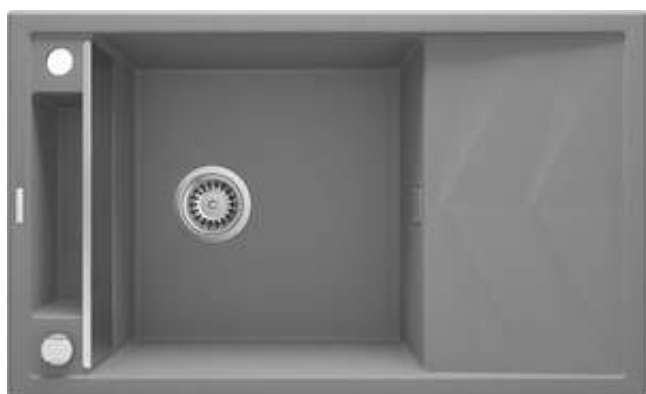

MAGNETIC

Chiuvetă magnetică din granit, 1-cuvă cu picurător

Codul produsului: ZRM_S113

Culoarea: gri metalic

Chiuvetă

Finisaj	gri metalic
Tipul suprafeței	mat
Material	granit
Metoda de instalare	cu montare încastrată
Număr de cuve	1
Lățimea minimă a dulapului [mm]	600
Lățime [mm]	500
Lungimea [mm]	820
Înălțime [mm]	219
Adâncimea cuvei [mm]	205
Lungimea conturului [mm]	800
Lățimea conturului [mm]	480
Reversibil	Da
Dotat cu accesorii	Da
Număr de orificii	2

Sifon

Finisaj	oțel
Tipul dopului	automat
Sifon pentru economie de spațiu	Da
Sifon telescopic	Da
Posibilitate de racordare a unei mașini de spălat vase/ rufe	Da

Caracteristici:

- Proprietățile granitului Deante: rezistență la impact, temperatură ridicată, decolorare, șoc termic - conform standardului EN 13310
- Chiuveta este dotată cu accesorii de racordare la mașina de spălat vase
- Accesorii cu închidere automată a rigolei
- Proprietățile hidrofobe resping moleculele de apă.
- Finisajul îmbogățit cu ioni de argint adaugă proprietăți antiseptice.
- Chiuvetă reversibilă – posibilitate de instalare a cuvei pe partea stângă sau pe partea dreaptă
- Agent de curățare special, sigur pentru suprafețele curățate
- Sifon pentru economie de spațiu, care înlesnește sortarea reziduurilor
- Cea mai lungă garanție, de 18 ani