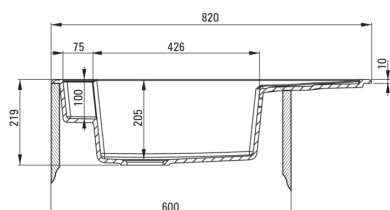

MAGNETIC

Chiuvetă magnetică din granit, 1-cuvă cu picurător

Codul produsului: ZRM_S113

Culoarea: gri metalic

Chiuvetă

Finisaj	gri metalic
Tipul suprafeței	mat
Material	granit
Metoda de instalare	cu montare încastrată
Număr de cuve	1
Lățimea minimă a dulapului [mm]	600
Lățime [mm]	500
Lungimea [mm]	820
Înălțime [mm]	219
Adâncimea cuvei [mm]	205
Lungimea conturului [mm]	800
Lățimea conturului [mm]	480
Reversibil	Da
Dotat cu accesorii	Da
Număr de orificii	2

Sifon

Finisaj	oțel
Tipul dopului	automat
Sifon pentru economie de spațiu	Da
Sifon telescopic	Da
Posibilitate de racordare a unei mașini de spălat vase/ rufe	Da

Caracteristici:

- Proprietățile granitului Deante: rezistență la impact, temperatură ridicată, decolorare, șoc termic - conform standardului EN 13310
- Chiuveta este dotată cu accesorii de racordare la mașina de spălat vase
- Accesorii cu închidere automată a rigolei
- Proprietățile hidrofobe resping moleculele de apă.
- Finisajul îmbogățit cu ioni de argint adaugă proprietăți antiseptice.
- Chiuvetă reversibilă – posibilitate de instalare a cuvei pe partea stângă sau pe partea dreaptă
- Agent de curățare special, sigur pentru suprafețele curățate
- Sifon pentru economie de spațiu, care înlesnește sortarea reziduurilor
- Cea mai lungă garanție, de 18 ani